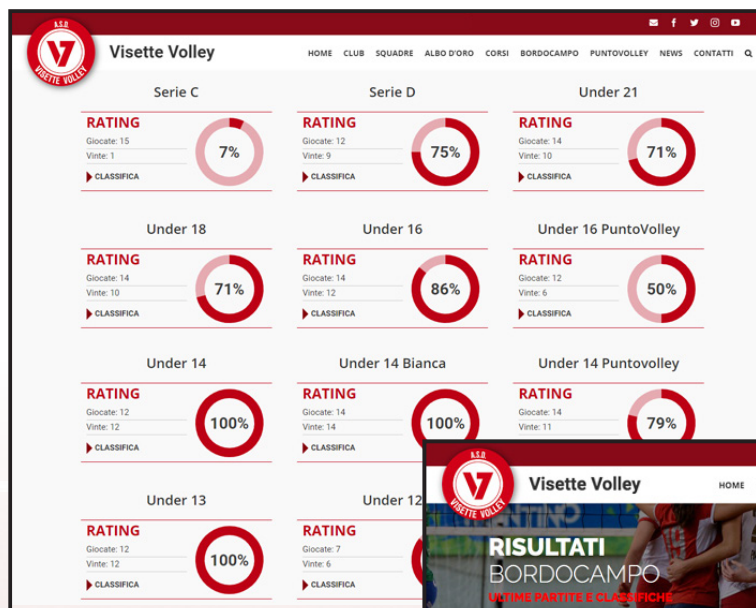

- > Schede degli atleti dettagliate
- > Elenco partite con specifiche stadi e tornei
- > Elenco squadre
- > Schede relative allo staff

The screenshot shows the 'Visette Volley' website interface. At the top, there's a navigation bar with 'HOME', 'CLUB', 'SQUADRE', 'ALBO D'ORO', 'CORSI', 'BORDOCAMPO', 'PUNTOVOLLEY', 'NEWS', and 'CONTATTI'. The main heading is 'LE NOSTRE SQUADRE'. Below it, there's a section for 'Essegibi Visette Volley' with a 'RATING' widget showing 'Giocate: 12', 'Vinte: 9', and a '75%' rating. A 'CLASSIFICA' link is also present. Below the rating, there are four placeholder images for team members. At the bottom, there's a table listing teams and their details.

Partite

- Partite
- Aggiungi nuovo
- Stadi
- Calendari
- Tornei

Squadre

- Squadre
- Aggiungi pagina
- Tabelle Campionati

Giocatori

- Giocatori
- Aggiungi nuovo
- Posizioni
- Elenchi Giocatori

Staff

- Staff
- Aggiungi nuovo
- Lavori
- Elenco

Officials

- Officials
- Aggiungi nuovo
- Duties

➤ Calcola i rating

Tieni sotto controllo le statistiche delle squadre e condividile con gli utenti.

➤ Visualizza le classifiche

Flessibile interfaccia di visualizzazione delle classifiche dettagliate per squadra.

75%

65%

The screenshot shows the 'CONTATTI' (Contacts) section of the SMART CRM. The top navigation bar includes 'Bacheca', 'Contatti', 'Agenda', 'Documenti', 'STATISTICHE', 'Utilità', and 'Regole di sottoscrizione/notifica'. Below this, there are tabs for 'CONTATTI', 'ATLETI A', 'ATLETI B', 'ATLETI C', 'MINIVOLLEY', 'MINIVOLLEY MONO', and 'SOCIO'. The 'CONTATTI' tab is active, showing a '+ Nuovo contatto' button, a search filter 'Filtra per agente...', and an 'Esporta in Excel' button. The main table has columns for 'ATLETI', 'LOCALITÀ', and 'ALTRI DATI'. It lists three athletes: Mario Rossi (Milano), Silvia Bianchi (Milano), and Giorgio Neri (Milano). Each row has a set of action icons: a tag, a location pin, a menu, an envelope, a flame, a megaphone, and a list icon.