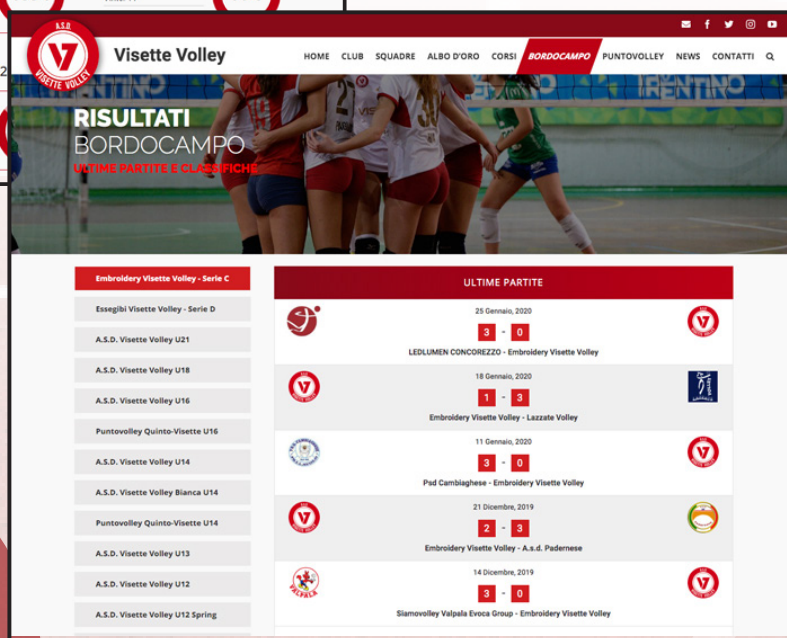

➤ Visualizza le classifiche

Flessibile interfaccia di visualizzazione delle classifiche dettagliate per squadra.

75%

65%