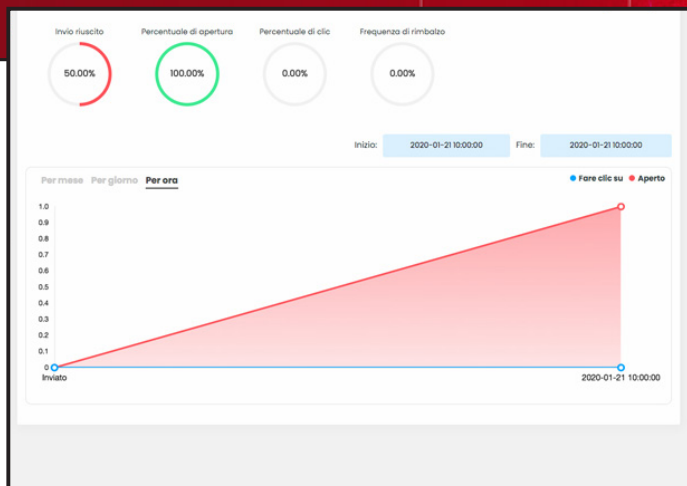

RISULTATI

Spese	1	2	3	4	T
Volley Brianza Est	25	22	25	27	3
A.S.D. Visette Volley U18	19	25	23	25	1

LE NOSTRE SQUADRE

- Embroidery Visette Volley - Serie C
- Embroidery Visette Volley - Serie D
- A.S.D. Visette Volley U21
- A.S.D. Visette Volley U18
- A.S.D. Visette Volley U15
- PuntoVolley Quindici-Visette U16
- A.S.D. Visette Volley U14
- A.S.D. Visette Volley Bianca U14
- PuntoVolley Quindici-Visette U14
- A.S.D. Visette Volley U13
- A.S.D. Visette Volley U12
- A.S.D. Visette Volley U12 Spring
- A.S.D. Visette Volley U12 PDS

TUTTE LE STATISTICHE

ENTRA IN VISETTE VOLLEY

GIOCA CON VISETTE | **SPONSORIZZA VISETTE** | **SEGUI VISETTE**

> Tieni tutti aggiornati

Grazie al calendario potrai tenere sempre aggiornate le date di partite, incontri, tornei ed eventi. Gli utenti vedranno sul sito i tuoi aggiornamenti su qualsiasi dispositivo.