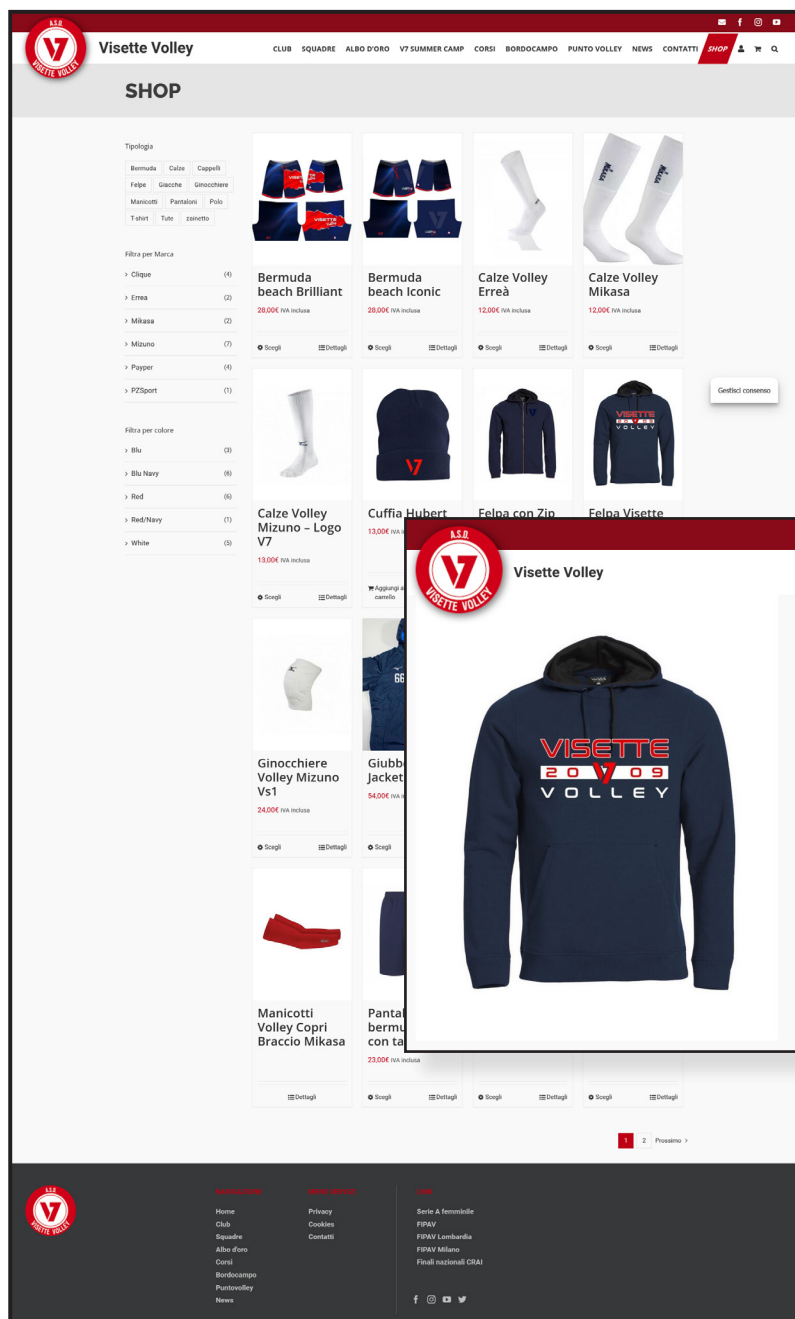

> Vendi online con il tuo e-commerce

Utilizza le funzionalità e-commerce per vendere on-line

- > Corsi e video corsi
- > Prodotti
- > Materiale didattico
- > Programmi personalizzati